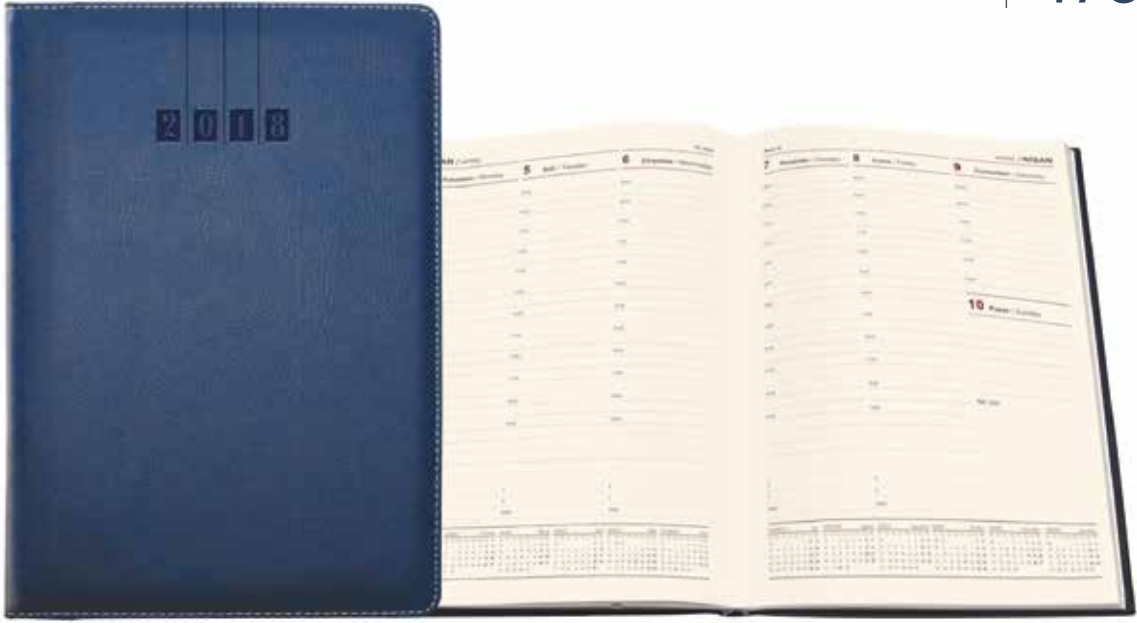

Haftalık Ajanda

ürün Kodu
4765

Kapak : Termo Deri
Ebat : 20 x 28 cm
Baskı : Sıcak Baskı , Serigraf
İç Sayfa : 70 gr Ivory
Sayfa : 128 Sayfa Haftalık

COLORS