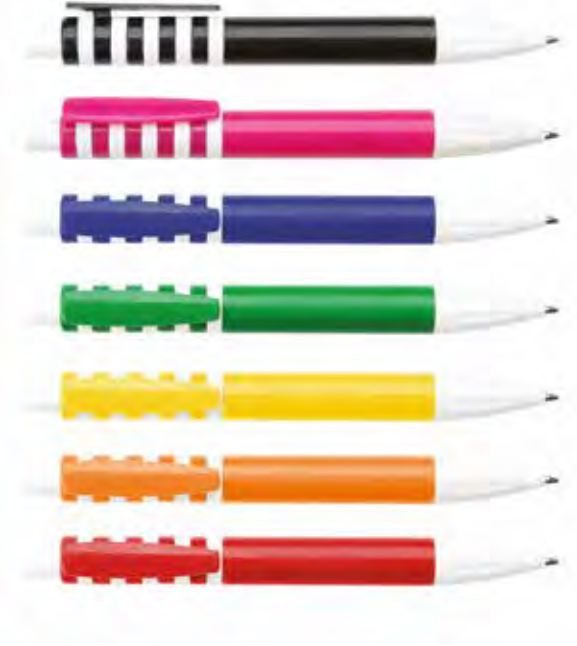

Plastik
Tükenmez
Kalem

ürün Kodu
2007